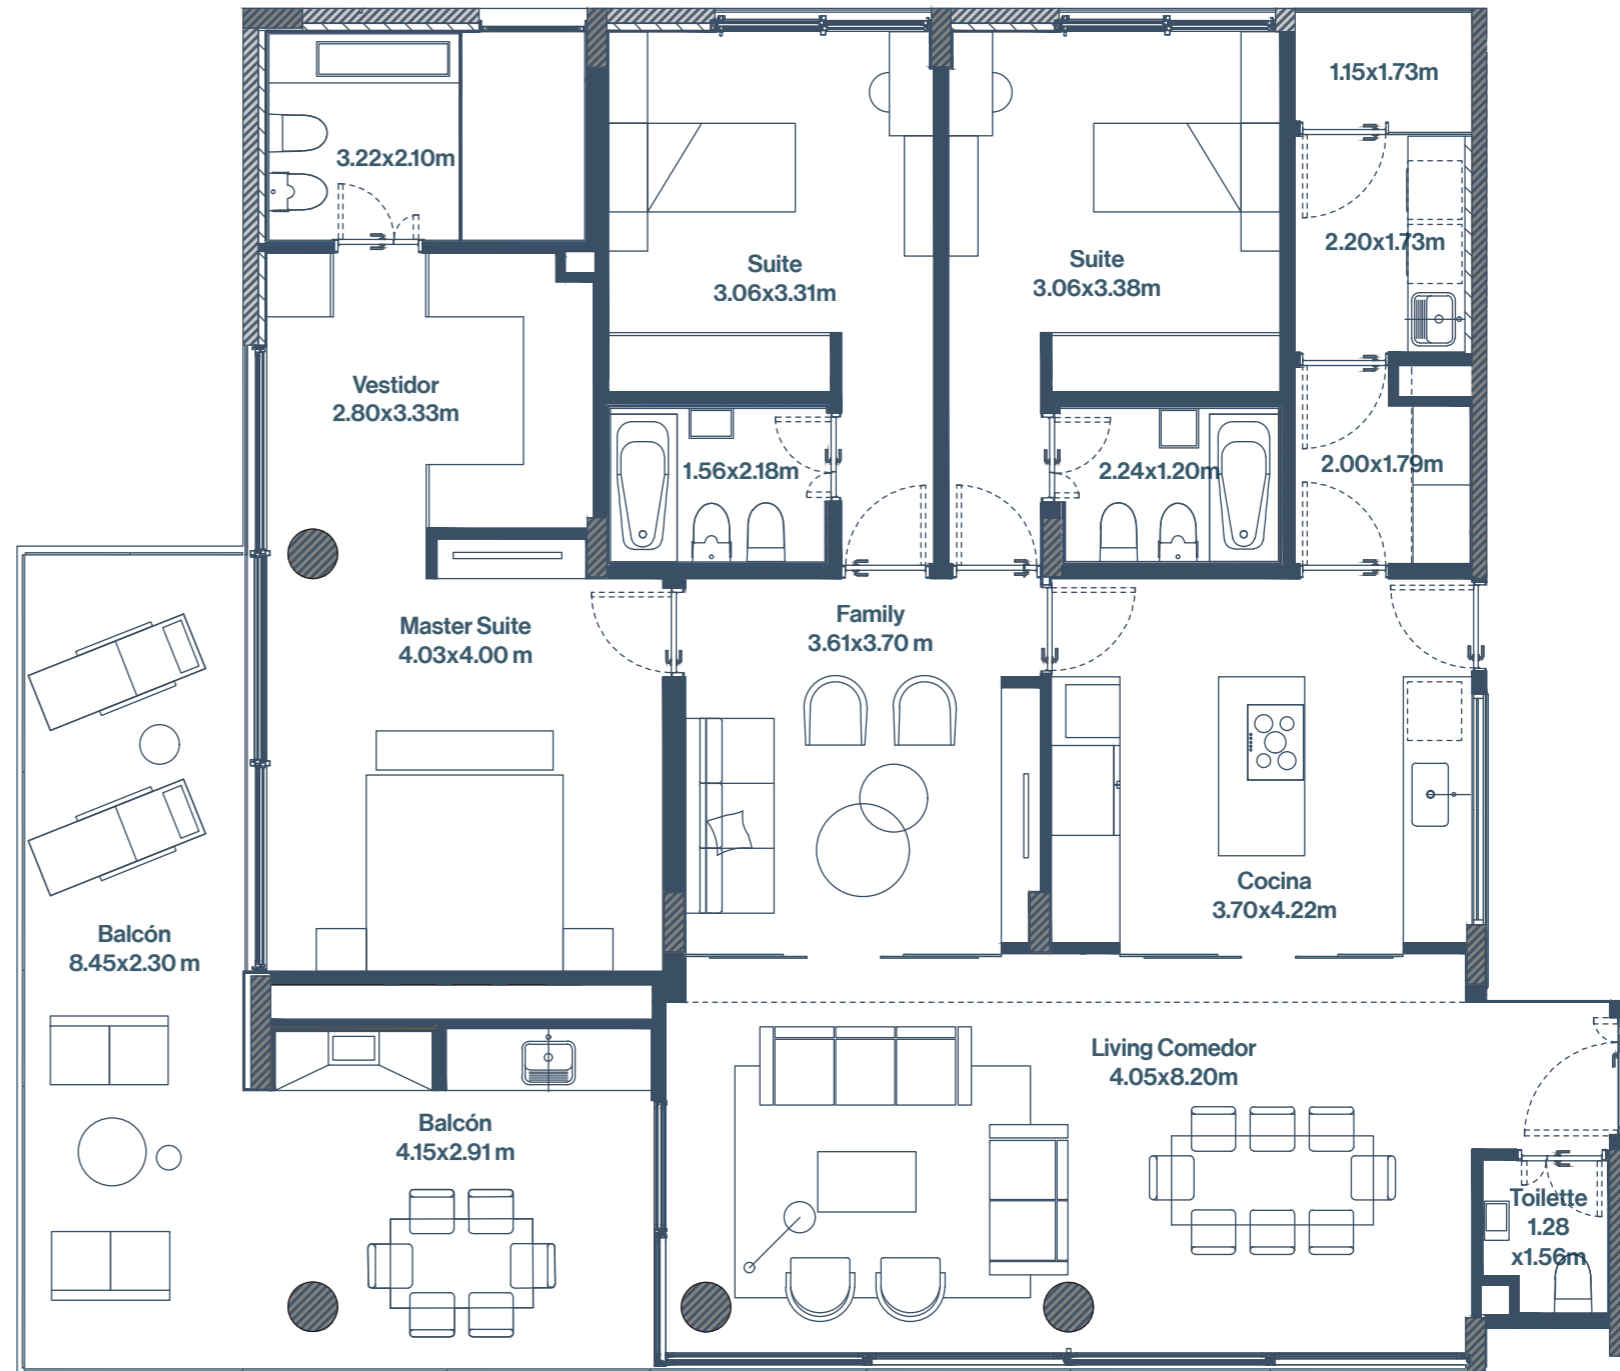

INDIGO

NORDELTA

T.3

3 Dormitorios
en suite
Pisos 1°A | 3°A | 5°A

Superficies

Cubierta	151,35m ²
Balcón	35,60m ²
Total	186,95m²
2 Cocheras cubiertas	25m ²
Baulera	3m ²

Las fotos, ilustraciones y planos son una mera representación artística del proyecto y por lo tanto no son vinculantes, carecen de rigor técnico y están sujetas a eventuales modificaciones a exclusivo criterio del desarrollador.